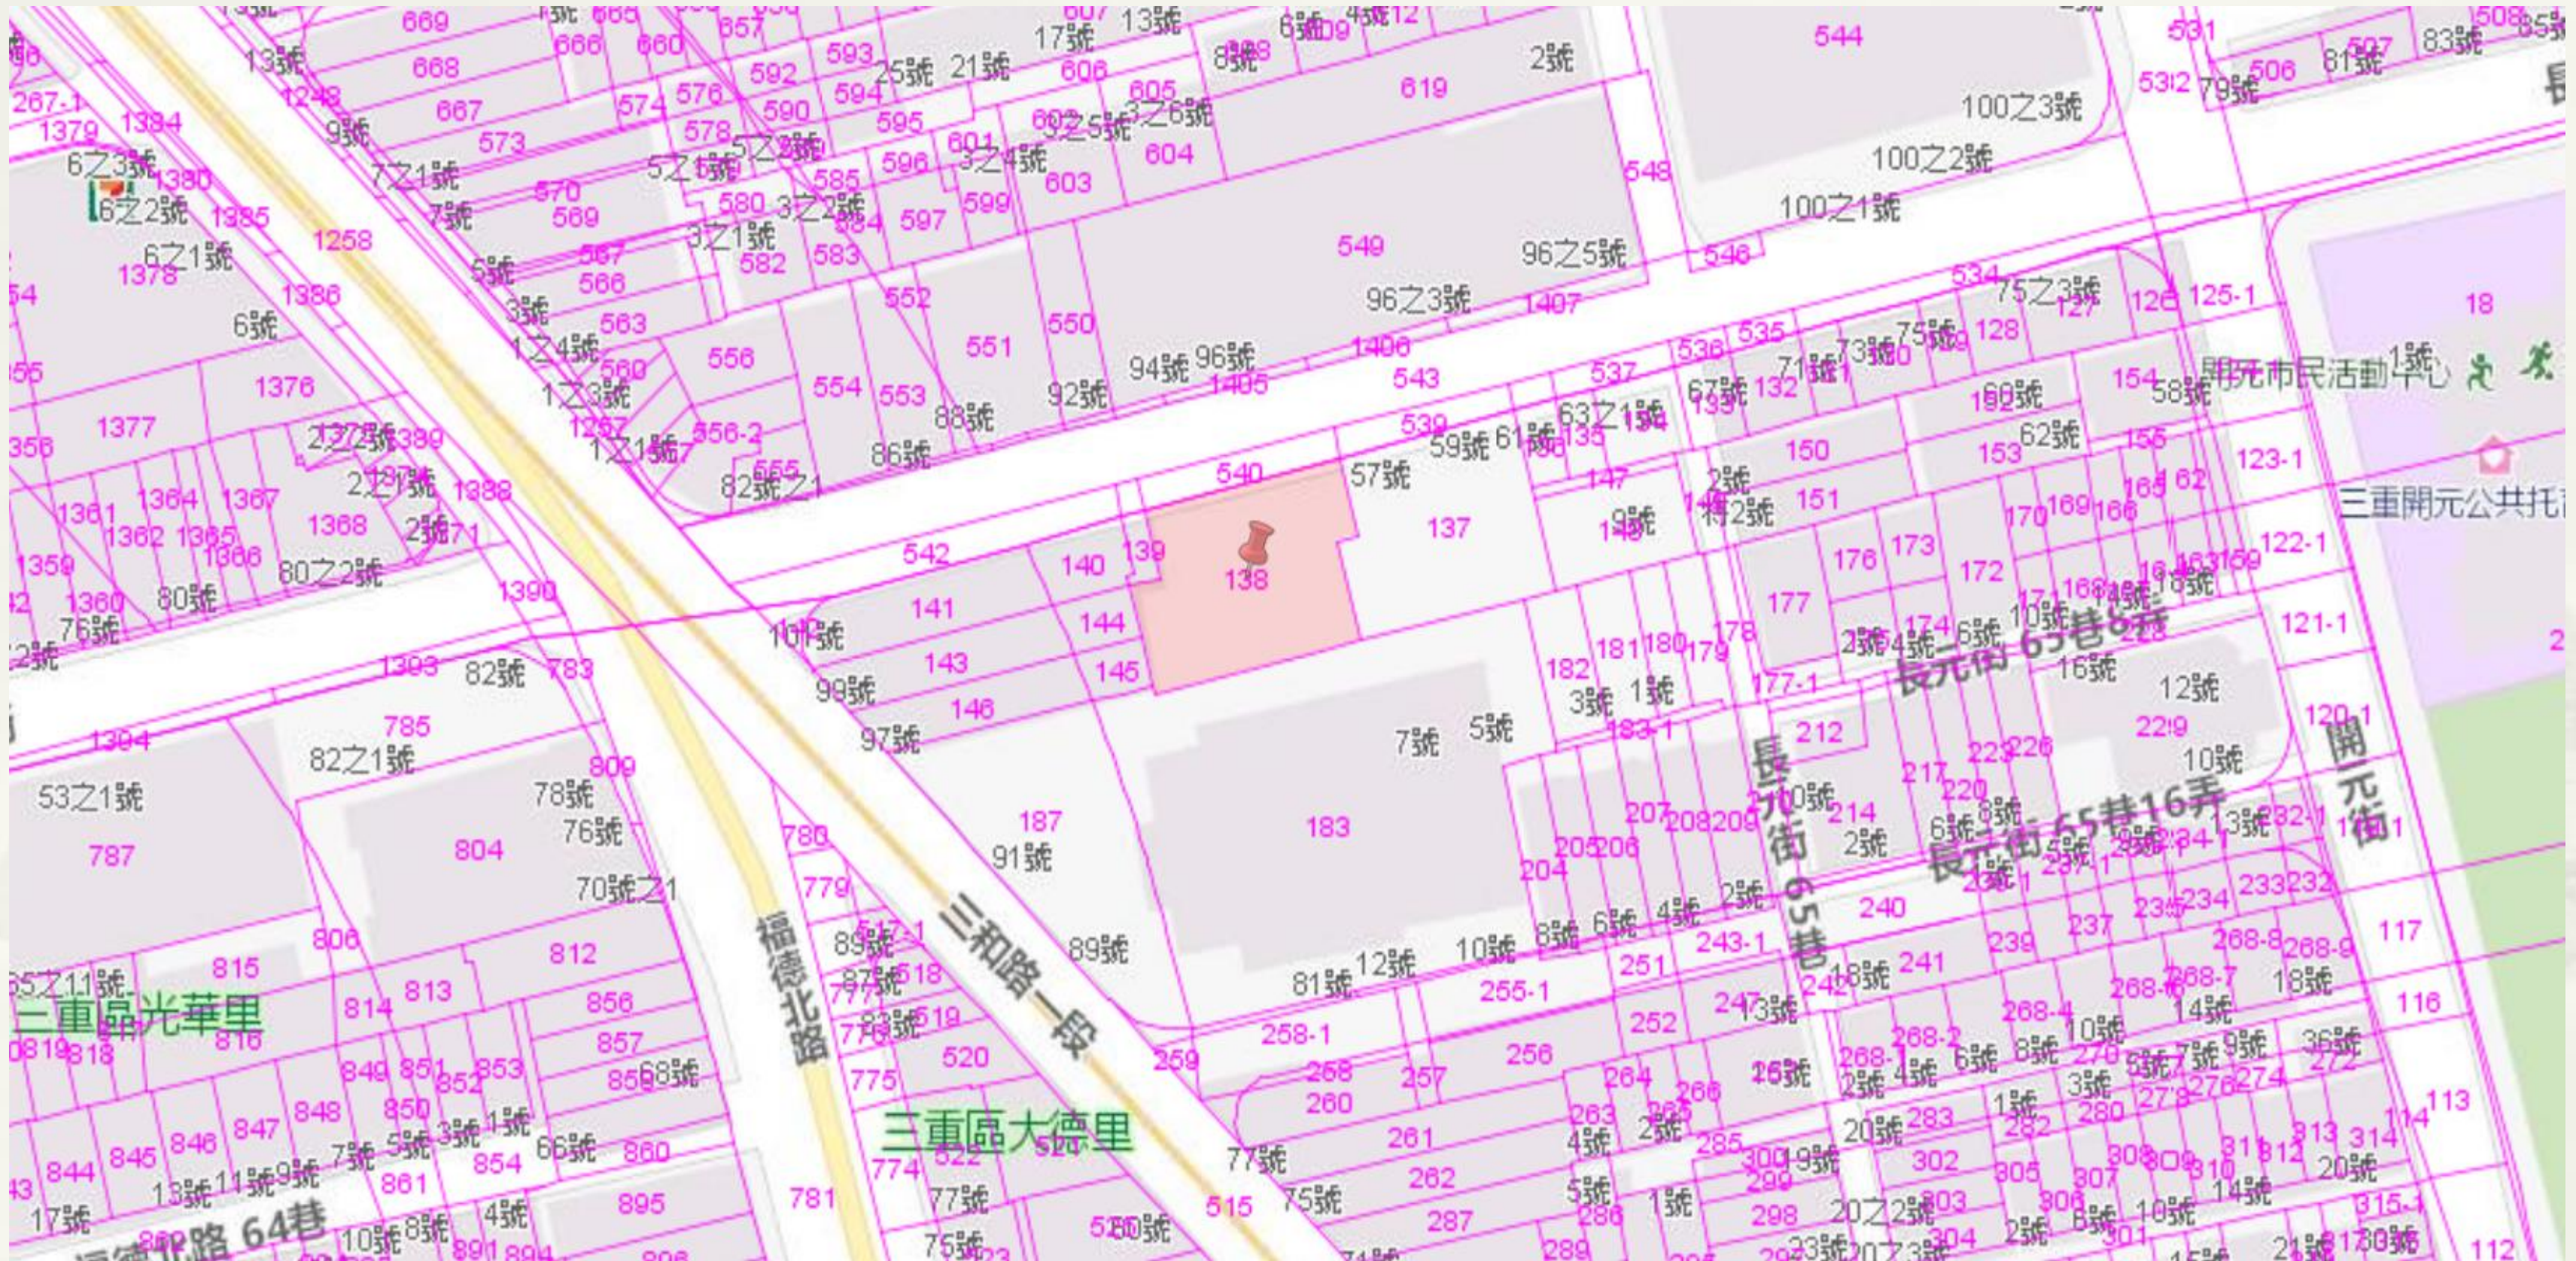

# 標的位置

# 標的位置

1. 中和新蘆線三重國小站 約750公尺
2. 中和新蘆線台北橋站 約600公尺
3. 三和夜市 約350公尺
4. 三重中央市場 約400公尺
5. 三重正義國小 約750公尺
6. 新北聯合醫院三重院區 約1.6公里

# 標的地籍圖示意圖

# 標的土地使用分區圖