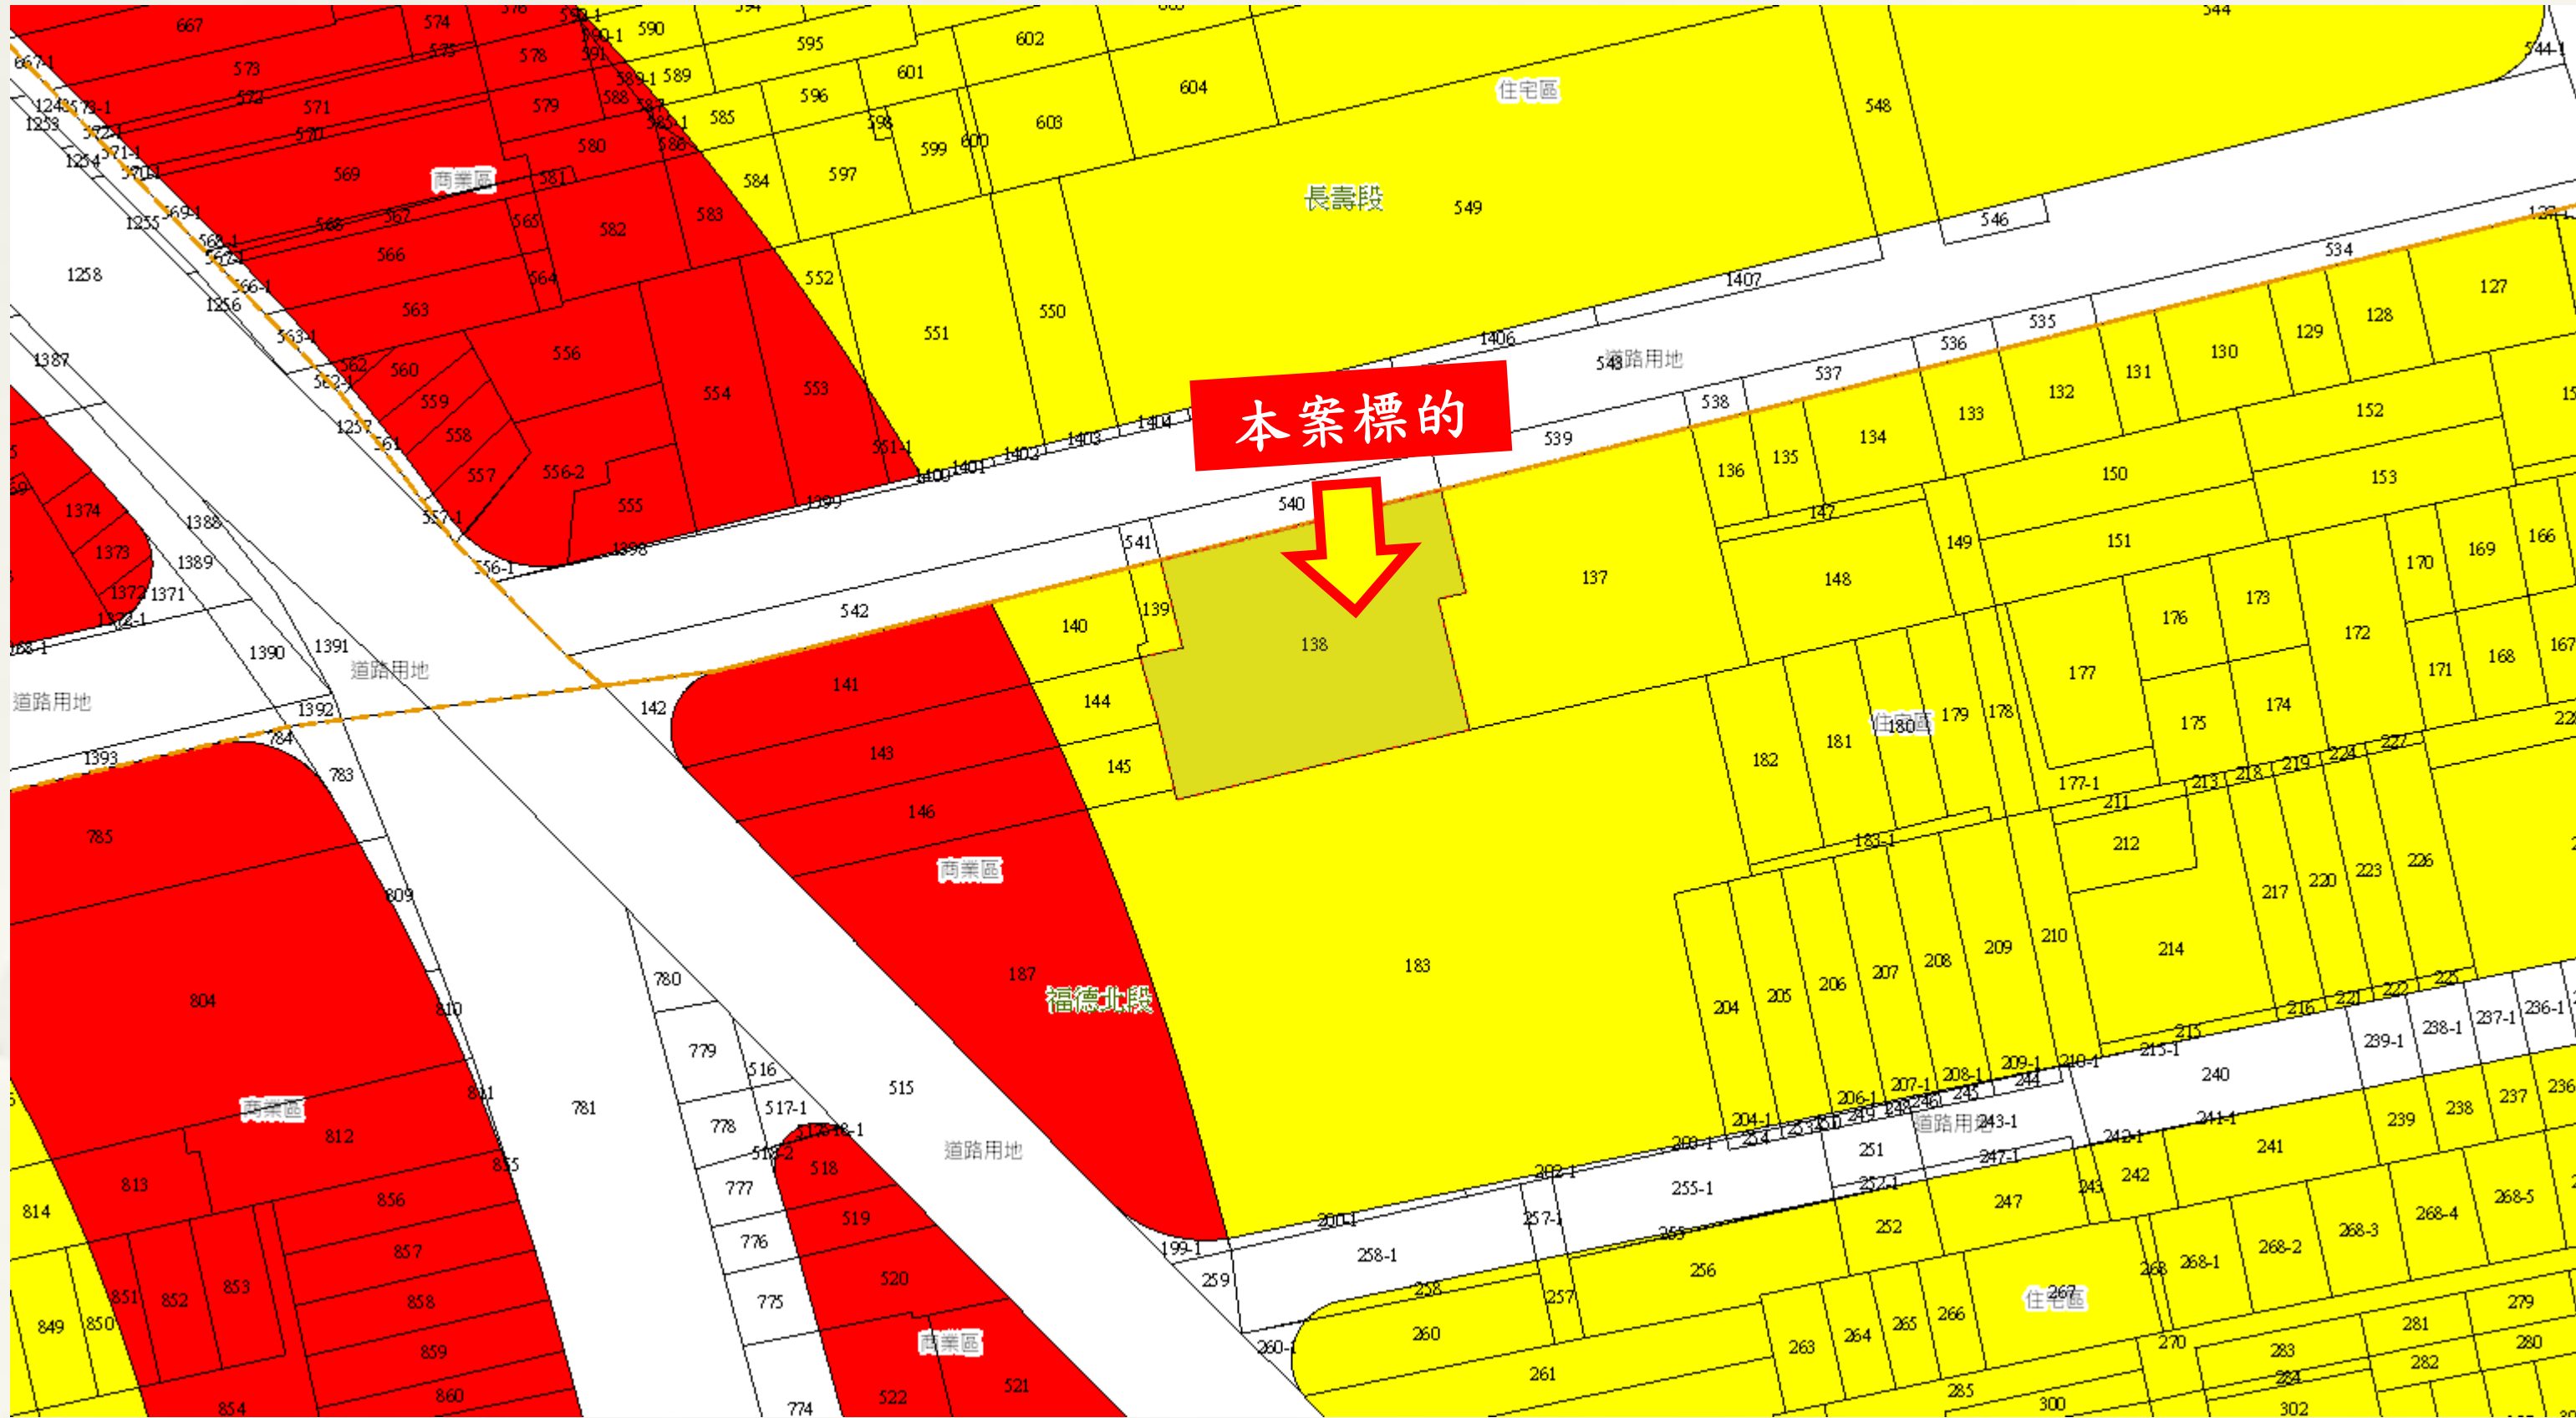

# 標的位置

# 標的位置

1. 中和新蘆線三重國小站 約750公尺
2. 中和新蘆線台北橋站 約600公尺
3. 三和夜市 約350公尺
4. 三重中央市場 約400公尺
5. 三重正義國小 約750公尺
6. 新北聯合醫院三重院區 約1.6公里

# 標的地籍圖示意圖

# 標的土地使用分區圖