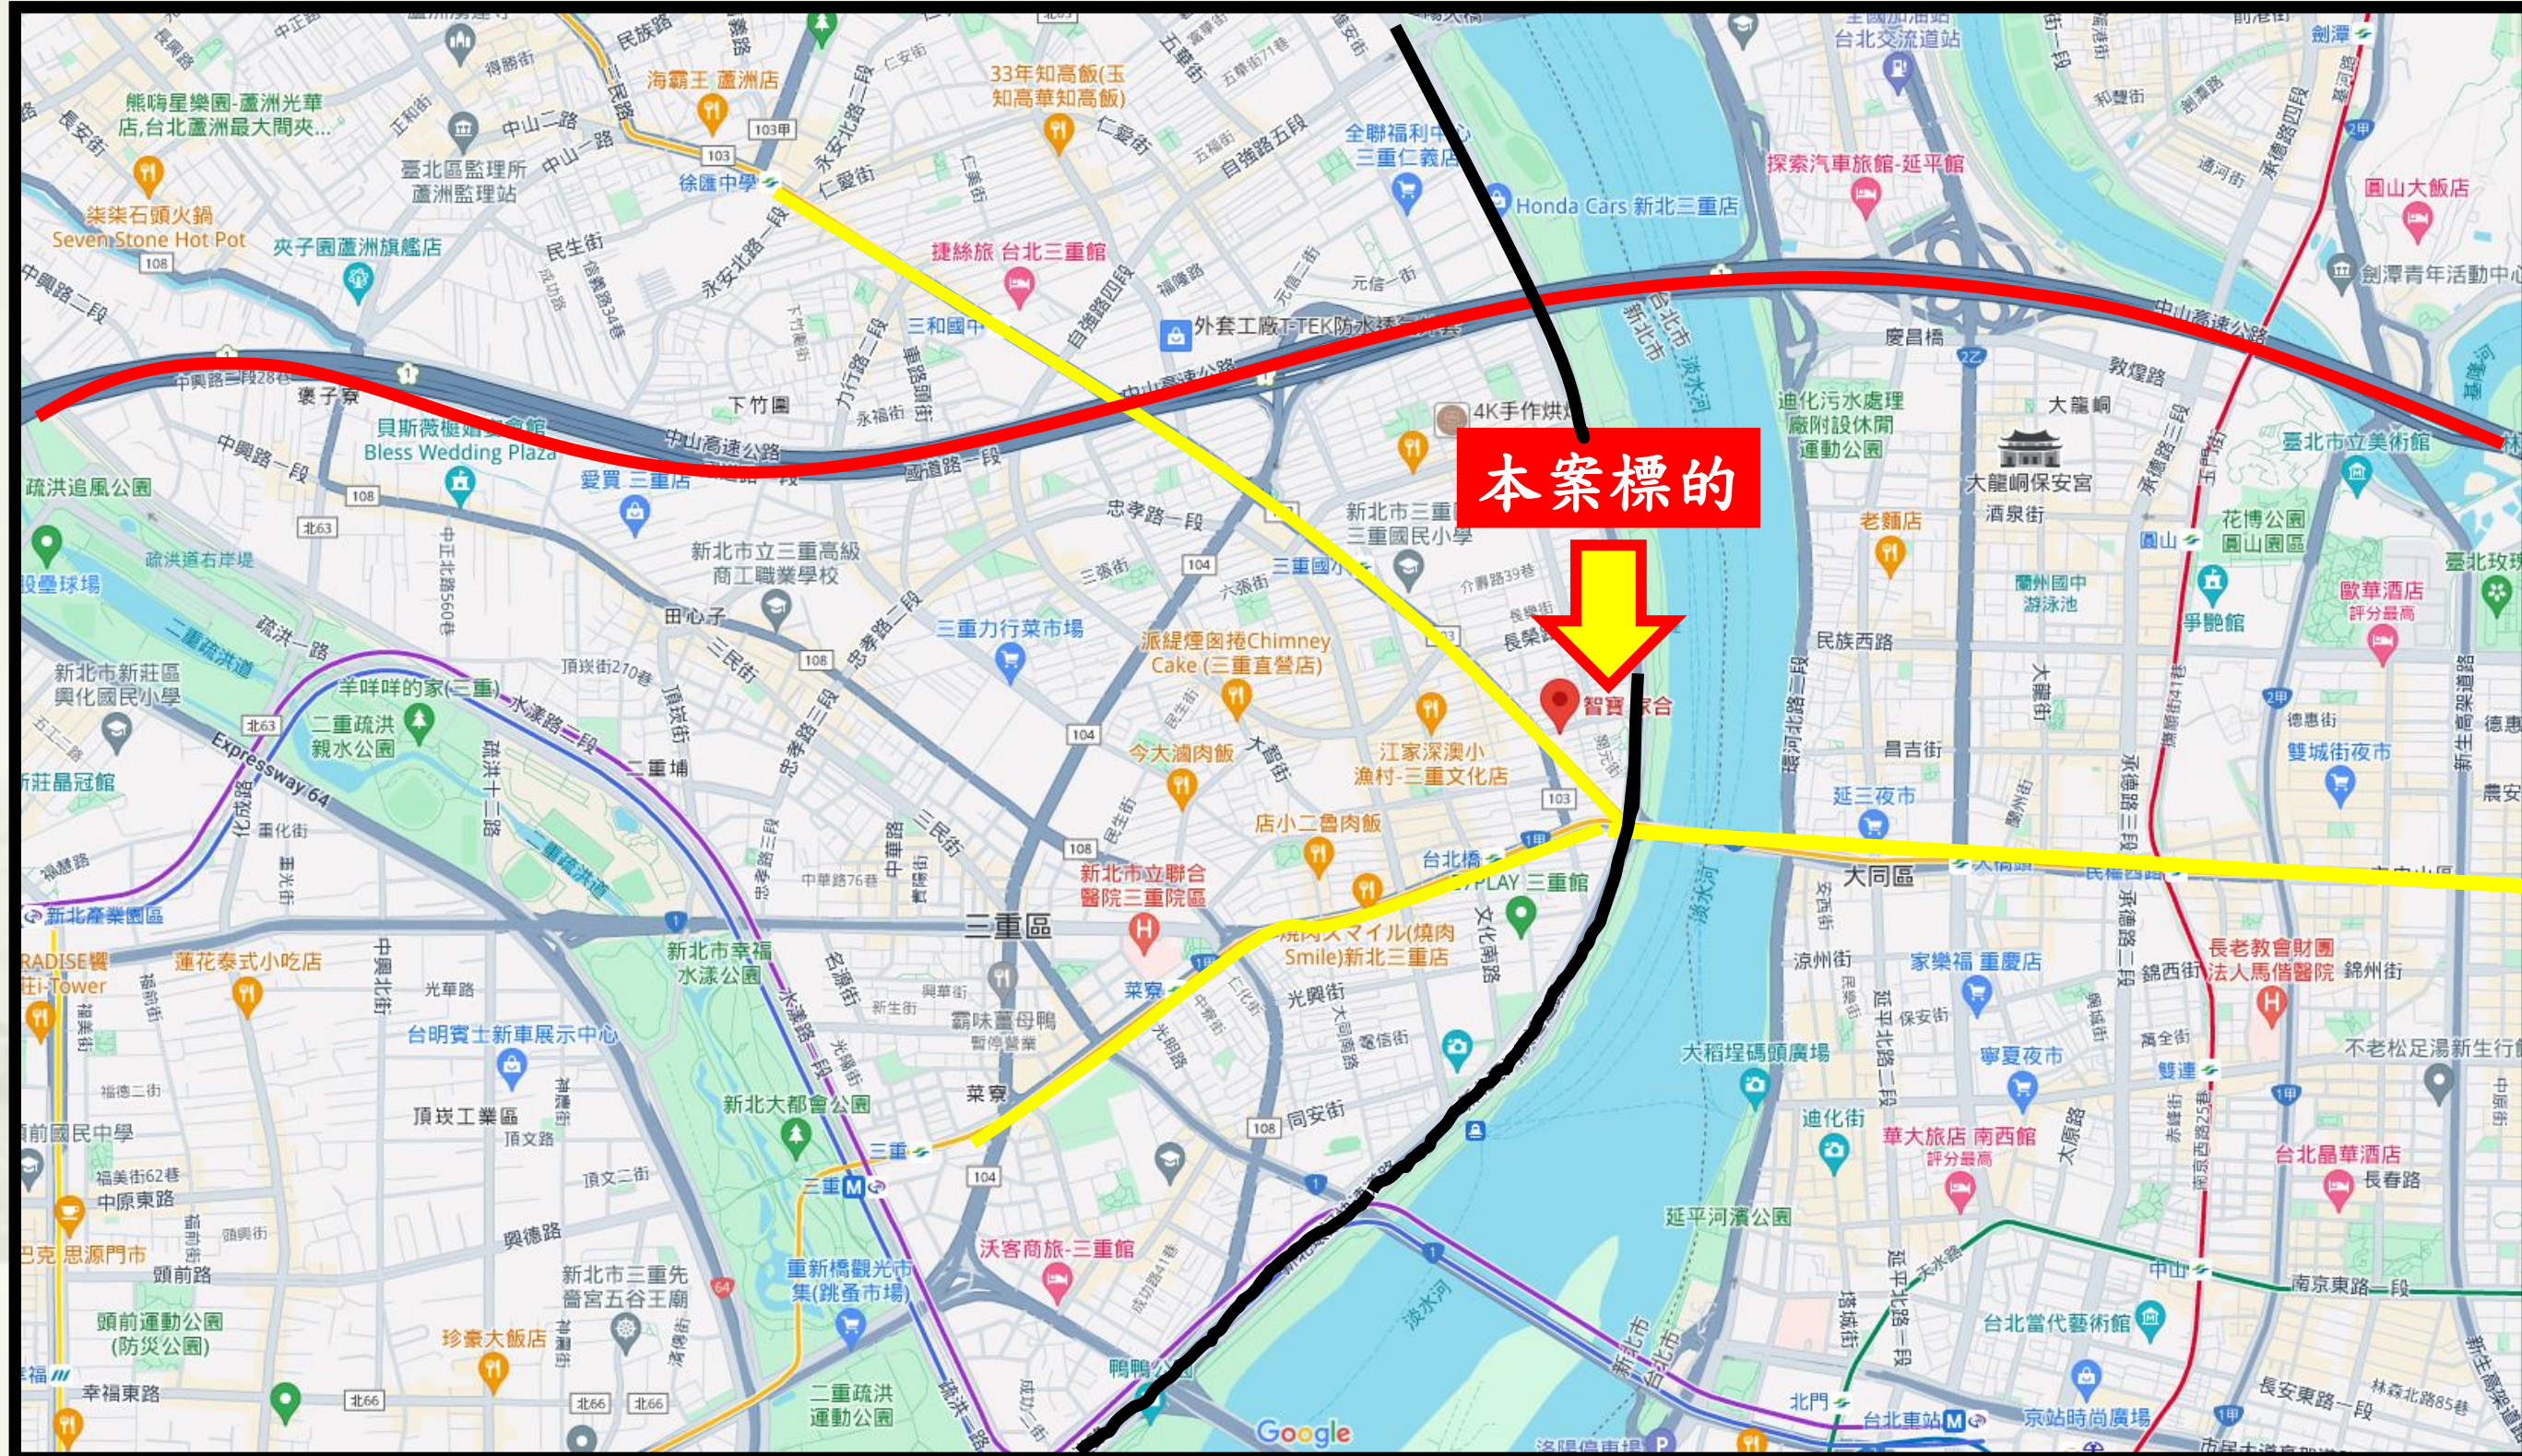

# 三重區福德北段住宅區建地

114年公拍字第1號

# 標的位置

# 標的位置

1. 中和新蘆線三重國小站 約750公尺
2. 中和新蘆線台北橋站 約600公尺
3. 三和夜市 約350公尺
4. 三重中央市場 約400公尺
5. 三重正義國小 約750公尺
6. 新北聯合醫院三重院區 約1.6公里

# 標的地籍圖示意圖